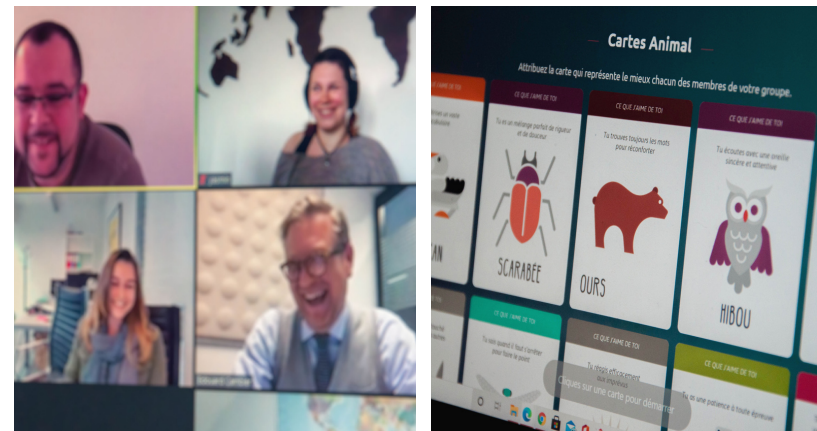

TOTEM TEAM

DURÉE : 2H

ONLINE

À PARTIR DE 10 PERS.

LANGUES : FR | EN | NL

Stimuler les liens internes de l'équipe

Favoriser un climat de confiance

Améliorer la communication

La meilleure activité de team building pour créer un climat de confiance et **améliorer la communication** entre les membres de l'équipe.

En réfléchissant aux **qualités et forces individuelles**, chaque membre se sent valorisé.e et apprécié.e dans l'environnement de travail. Introduire Totem au bureau apporte une touche amusante, contrebalançant le caractère formel du lieu de travail traditionnel et renforçant le moral de l'équipe.

Réfléchir ensemble aux qualités et forces crée un **sentiment de valorisation au sein de l'équipe**. Cette activité bienveillante génère des résultats équivalents en **présentiel et en digital**, stimulant les liens internes de l'équipe de manière incroyable. Une expérience remplie de la spécial good wave vous attend, profitez de ce moment unique !

> 15 pers.	988.84 €	61 à 70 pers.	3 769.60 €
16 à 20 pers.	1 255.68 €	71 à 90 pers.	4 711.45 €
21 à 30 pers.	1 717.67 €	91 à 105 pers.	5 404.25 €
31 à 40 pers.	2 263.77 €	106 à 130 pers.	6 530.22 €
41 à 50 pers.	2 787.34 €	131 à 145 pers.	7 155.48 €
51 à 60 pers.	3 289.06 €	+ de 145 pers.	48.52 €

*Les prix s'entendent hors frais administratifs