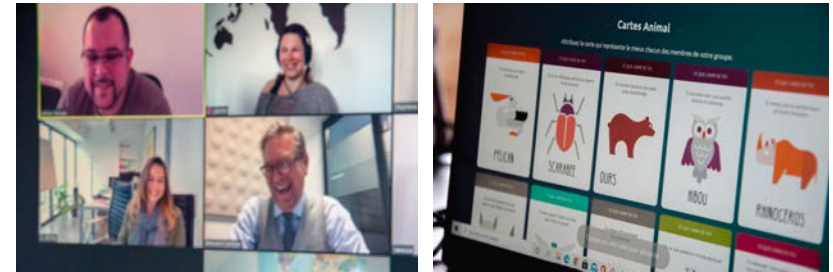

TOTEM TEAM

DURÉE : 3H

INT : 20 M²+ 2M²/Pax & Online

À PARTIR DE 15 PERS.

LANGUES : FR | EN | NL

Stimuler les liens internes de l'équipe

Favoriser un climat de confiance

Améliorer la communication

La meilleure activité de team building pour créer un climat de confiance et **améliorer la communication** entre les membres de l'équipe.

En réfléchissant aux **qualités et forces individuelles**, chaque membre se sent valorisé•e et apprécié•e dans l'environnement de travail. Introduire Totem au bureau apporte une touche amusante, contrebalançant le caractère formel du lieu de travail traditionnel et renforçant le moral de l'équipe.

Réfléchir ensemble aux qualités et forces crée un **sentiment de valorisation au sein de l'équipe**. Cette activité bienveillante génère des résultats équivalents en **présentiel et en digital**, stimulant les liens internes de l'équipe de manière incroyable. Une expérience remplie de la spécial good wave vous attend, profitez de ce moment unique !

APERÇU TARIFAIRE DE NOS ACCOMPAGNEMENTS

Les tarifs présentés ci-dessous sont **indicatifs et ajustables** en fonction de vos besoins spécifiques. Les montants s'entendent **hors frais administratifs et de transport**.

Objectif intelligence émotionnelle	> 15 pers.	1 000 €	61 à 70 pers.	3 775 €
	16 à 20 pers.	1 250 €	71 à 90 pers.	4 725 €
	21 à 30 pers.	1 725 €	91 à 105 pers.	5 400 €
	31 à 40 pers.	2 275 €	106 à 130 pers.	6 550 €
	41 à 50 pers.	2 800 €	131 à 145 pers.	7 150 €
	51 à 60 pers.	3 300 €	+ de 145 pers.	50 €

Le devis vous précisera un **tarif personnalisé** pour un **accompagnement sur mesure**.